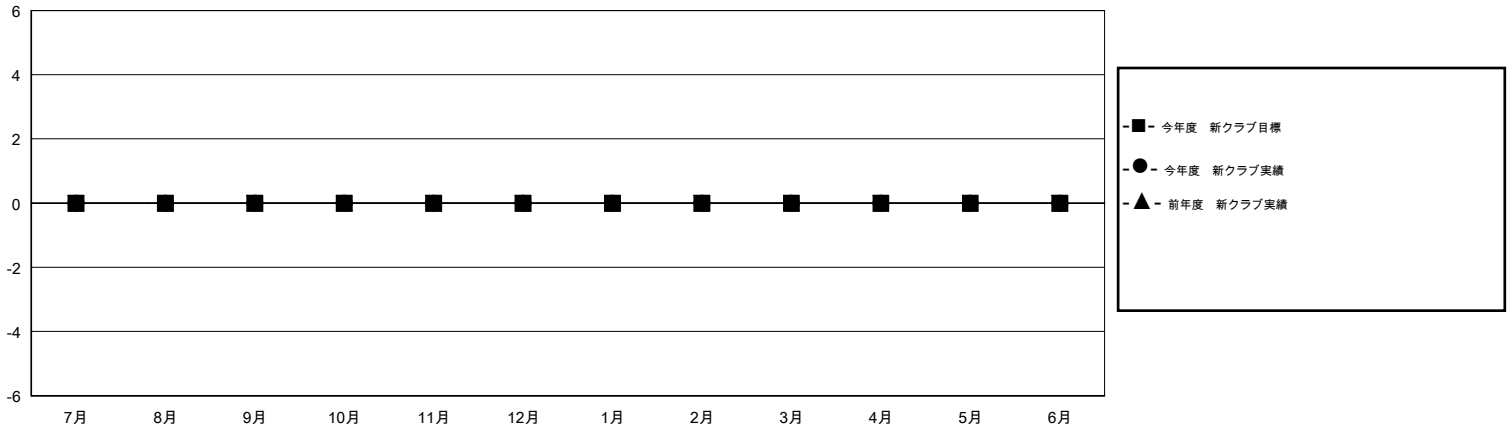

MONTHLY MEMBERSHIP PROGRESS REPORT

District 337 B

Results as of: 8/31/2014

GMT: Chikao Suzuki

地域 JAPAN

GMT会則地域 5-Jap

クラブ					名				
結果: 2014-2015					結果: 2014-2015				
四半期	新クラブ目標	実際の新クラブ	実際の解散クラブ	実際の純増/純減	四半期	新会員目標	実際の追加登録会員数	実際の退会者	実際の純増/純減
7月/8月/9月	0	0	0	0	7月/8月/9月	0	218	37	181
10月/11月/12月	0	0	0	0	10月/11月/12月	0	0	0	0
1月/2月/3月	0	0	0	0	1月/2月/3月	0	0	0	0
4月/5月/6月	0	0	0	0	4月/5月/6月	0	0	0	0

新クラブ目標及び実績累計