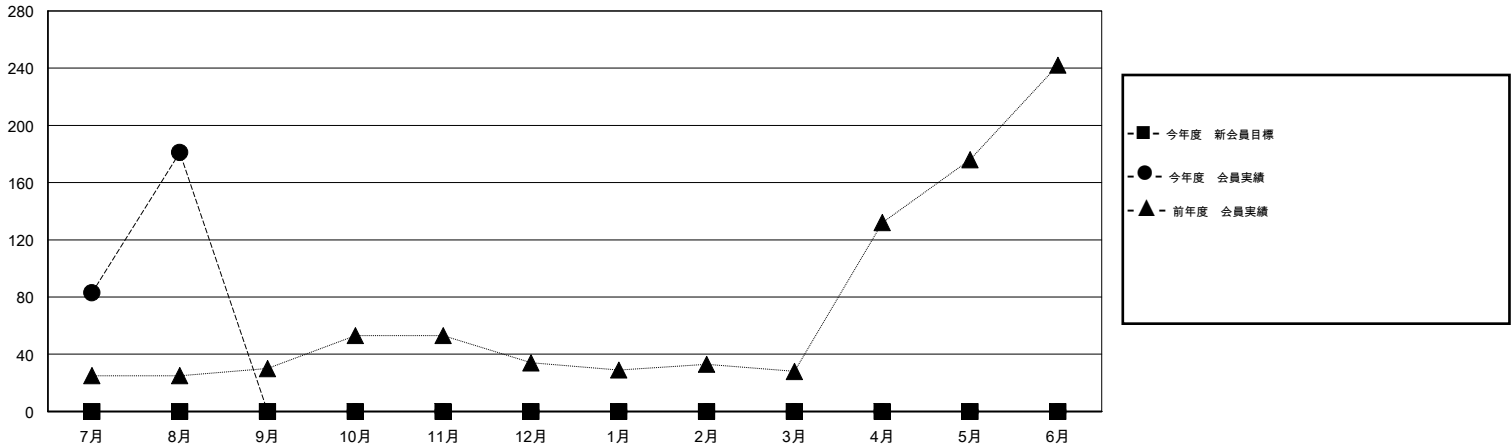

MONTHLY MEMBERSHIP PROGRESS REPORT

District 337 B

Results as of: 8/31/2014

GMT: Chikao Suzuki

地域 JAPAN

GMT会則地域 5-Jap

クラブ					名				
結果: 2014-2015					結果: 2014-2015				
四半期	新クラブ目標	実際の新クラブ	実際の解散クラブ	実際の純増/純減	四半期	新会員目標	実際の追加登録会員数	実際の退会者	実際の純増/純減
7月/8月/9月	0	0	0	0	7月/8月/9月	0	218	37	181
10月/11月/12月	0	0	0	0	10月/11月/12月	0	0	0	0
1月/2月/3月	0	0	0	0	1月/2月/3月	0	0	0	0
4月/5月/6月	0	0	0	0	4月/5月/6月	0	0	0	0

新クラブ目標及び実績累計

会員目標及び実績累計

解散クラブ: 0	41 CLUBS OF 69 一名以上の新会員を登録	男女別
		男性 2,154 (79.84%)
		女性 544 (20.16%)
退会者	健康診断データはこちら	家族会員 874
物故会員 3		世帯主 405
クラブ解散 0		世帯主以外 469
その他 34		
合計 37		